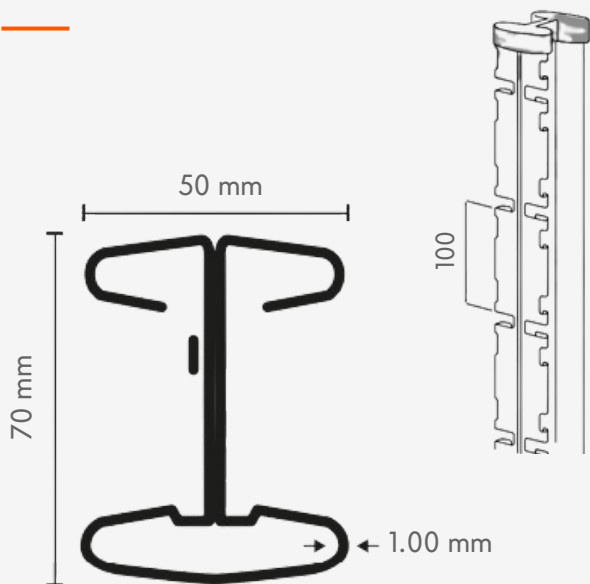

SOLIDE - POSE FACILE

## CARACTÉRISTIQUES

Hauteurs	1.10m	2.00m	
	1.30m	2.30m	
	1.50m	2.50m	
	1.60m	2.70m	
	1.70m	3.00m	
	1.80m		
	Entraxe		2.55 mètres
	Traitement		Poteau et tôle en acier galvanisé selon la norme EN 10142
Accessoire		Vendu avec chapeau de poteau	
Garantie		10 ans	
Fabrication		Union Européenne	