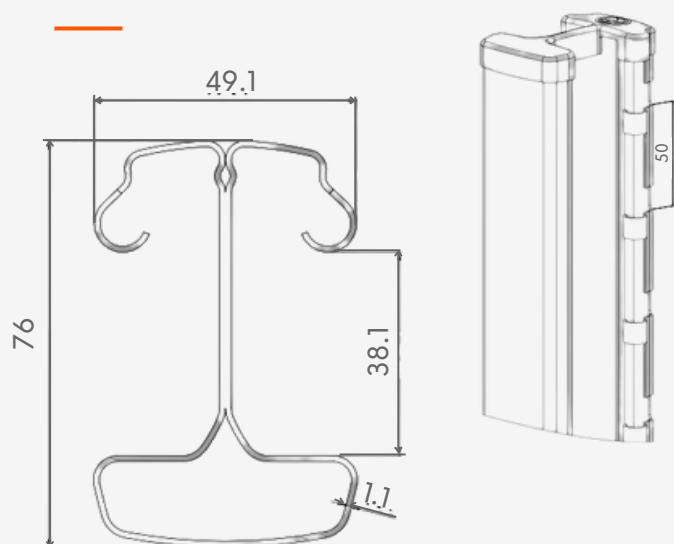

SOLIDE - POSE FACILE

### CARACTÉRISTIQUES

Hauteur	2.75 mètres
Encoche	Tous les 5mm
Traitement	Poteau et tôle en acier galvanisé selon la norme EN 10142
Accessoire	Vendu avec chapeau de poteau
Garantie	10 ans
Fabrication	France