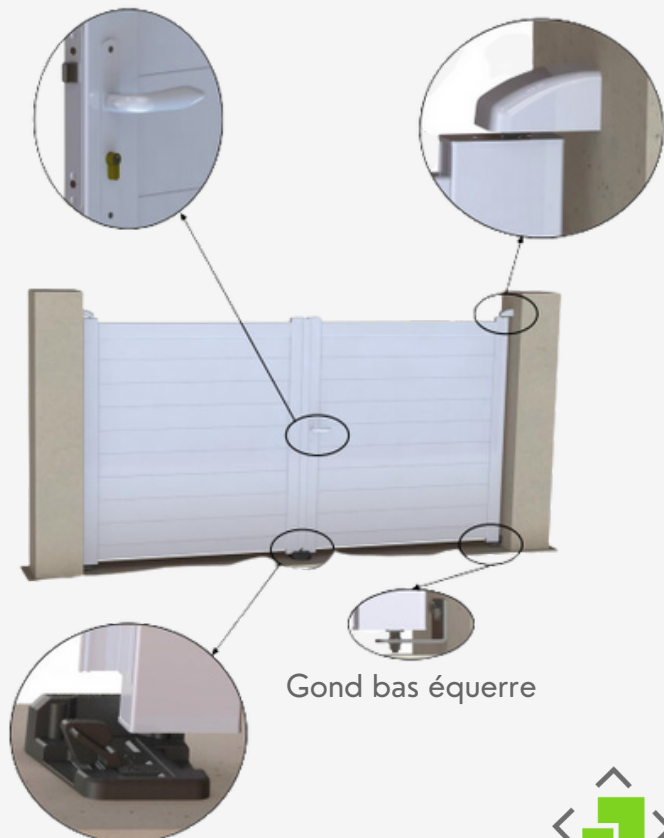

ROBUSTE - DESIGN

PORTAIL BATTANT EN ALUMINIUM DAHLIA

ACCESSOIRES INCLUS

CARACTÉRISTIQUES

* Disponible en version sur mesure

Largeur	3 060mm ou 3 560mm
Hauteur hors sol	1 745mm
Type de lames	Lames de 150mm pleines
Fabrication	France
Garantie fabrication & laquage	15 ans

- Comprend une cale de compensation pour sabot de 5mm

Serrure encastrée

Gond haut caréné

Gond bas équerre

Sabot polyamide

COULEURS

N2100 G2900 3004 6005 7016

7039 9007 8019 9005 9016