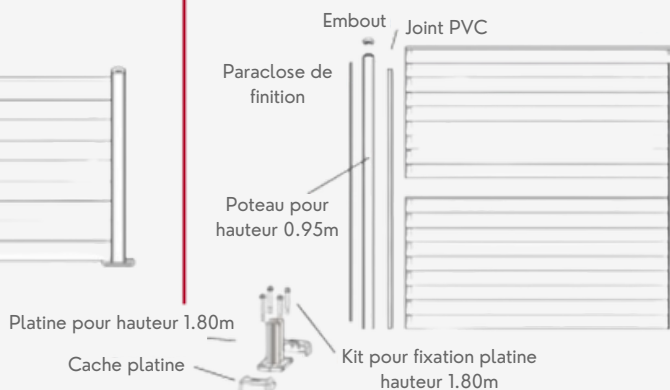

ROBUSTE - DESIGN

CLÔTURE EN ALUMINIUM ALUECO XL

CARACTÉRISTIQUES

Hauteur	93cm ou 180cm
Largeur	1800mm
Nombre de lames	5 lames
Composition	Tôle alliage aluminium, imitation clins laqués sur les deux faces
Résistance	Jusqu'à 145km/h de vent
Garantie	10 ans
Fabrication	France

COULEURS

RAL 7016
texturé

RAL 9010

RAL 7037
texturé

RAL 6005

Option si pose sur platine