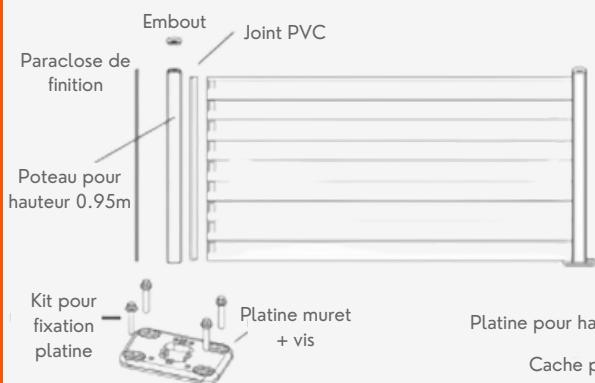

ROBUSTE - DESIGN

CLÔTURE EN ALUMINIUM ALUECO XL

CARACTÉRISTIQUES

Hauteur	93cm ou 180cm
Largeur	1800mm
Nombre de lames	5 lames
Composition	Tôle alliage aluminium, imitation clins laqués sur les deux faces
Résistance	Jusqu'à 145km/h de vent
Garantie	10 ans
Fabrication	France

COULEURS

RAL 7016
texturé

RAL 9010

RAL 7037
texturé

RAL 6005

Option si pose sur platine