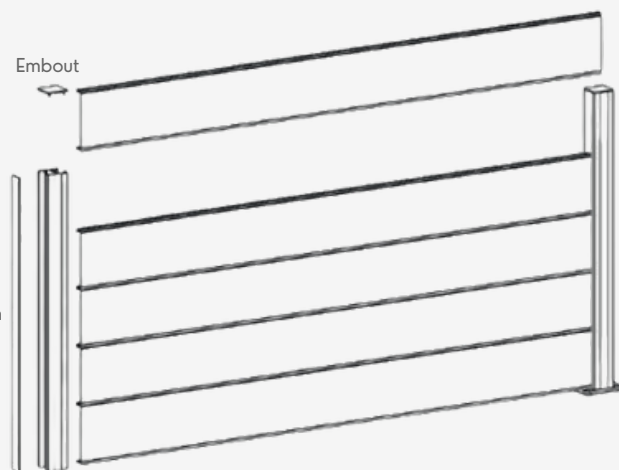

ROBUSTE - DESIGN

CLÔTURE EN ALUMINIUM LAMES DE 20CM

CARACTÉRISTIQUES

| | | | |
|-------------|--|----------|----------|
| Hauteurs | 21.00cm | 81.00cm | 141.00cm |
| | 41.00cm | 101.00cm | 161.00cm |
| | 61.00cm | 121.00cm | 181.00cm |
| Largeur | 2 mètres | | |
| Composition | 100% aluminium Lames pliées à froid | | |
| Résistance | Jusqu'à 145km/h de vent | | |
| Garantie | 10 ans | | |
| Fabrication | France | | |

COULEURS

RAL 7016
texturé

RAL 9010

RAL 7037
texturé

Pareclose de
 finition

Poteau pour hauteur
 1.02m, 1.42m et 2.30m

Kit pour fixation
 platine sur un muret

Platine sur muret

Pour les clôtures jusqu'à 1m
 de hauteur

Platine pour
 hauteur 1.80m

Kit pour fixation platine
 hauteur 1.80m

Cache platine

Option si pose sur platine pour les clôtures ayant
 une hauteur supérieur à 1m