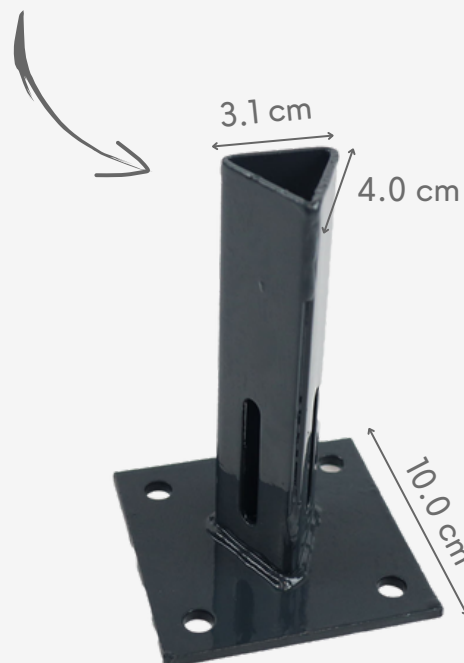

PRODUITS ASSOCIÉS

PIQUET EN T
Référence : CGPT