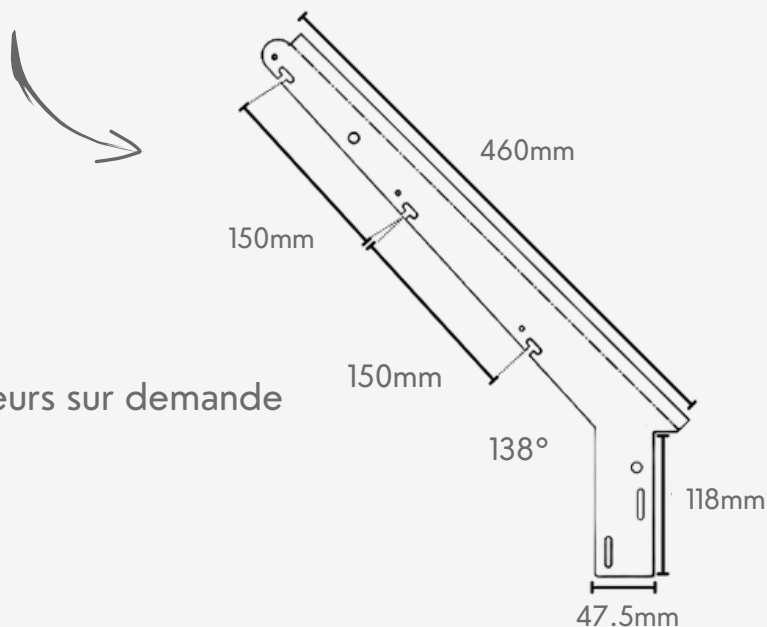

COULEURS

RAL 7016

RAL 6005

Autres couleurs sur demande

PRODUITS ASSOCIÉS

CONCERTINA

Référence : CPRCO

POTEAU I-PRO

Référence : CPRPE