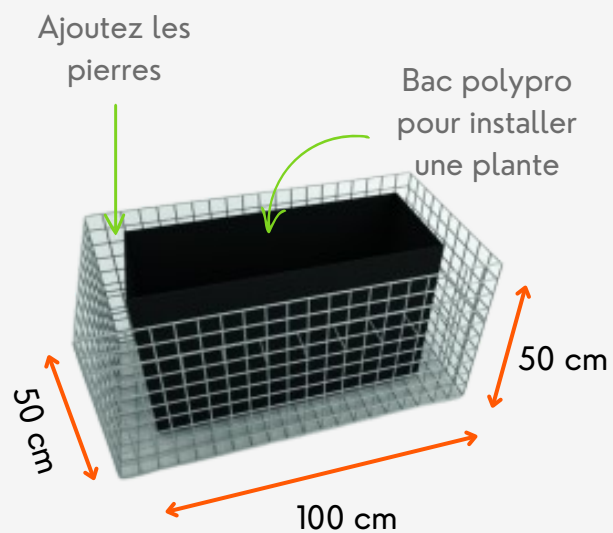

DÉCORATION- DESIGN

JARDINIÈRE EN GABION 100X50X50 CM

CARACTÉRISTIQUES

Largeur	50 cm
Longueur	50 cm
Hauteur	100 cm
Épaisseur du fil	3.5 mm
Maille	50 x 50 mm
Fabrication	Française
Personnalisation	Possible : noir, gris, etc
Installation	Agrafes et attaches fournis
Garantie	10 ans

Remplissage conseillé :
Pierre de Ø60 mm minium

Remplissage estimé :
11 sacs de 25 kg pour
une taille de cailloux
entre 5 et 10 cm