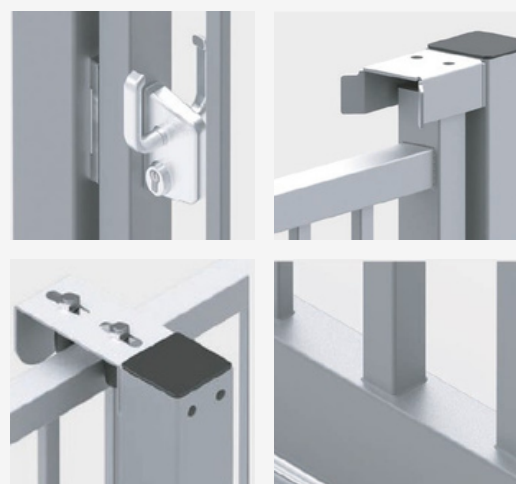

# PORTAIL COULISSANT À BARREAUX PRO+ À MOTORISER

## CARACTÉRISTIQUES

Composition	Acier galvanisé
Largeur	4.00m à 12.00m (dimensions sur mesure possible)
Hauteur	1.50m, 1.75m et 2.00m (dimensions sur mesure possible)
Finition	Thermolaquage
Fabrication	Européenne
Garantie	10 ans
Lisse haute	80 x 80 x 2 mm
Lisse basse	180 x 80 x 3 mm, 200 x 100 x 3 mm, 200 x 150 x 4 mm
Montants	100 x 50 x 2 mm, 120 x 60 x 2 mm
Renforts	60 x 40 x 2 mm
Poteaux guide	120 x 120 x 3 mm
Poteaux réception	120 x 120 x 3 mm

## CARACTÉRISTIQUES

Barreaux	30 x 20 x 1,5 mm
Roues	Ø 120
Platine	220 x 110 mm
U de réception	Pour cadre de 100 mm
Rail à visser	2950 x 80 x 6 x Ø20mm