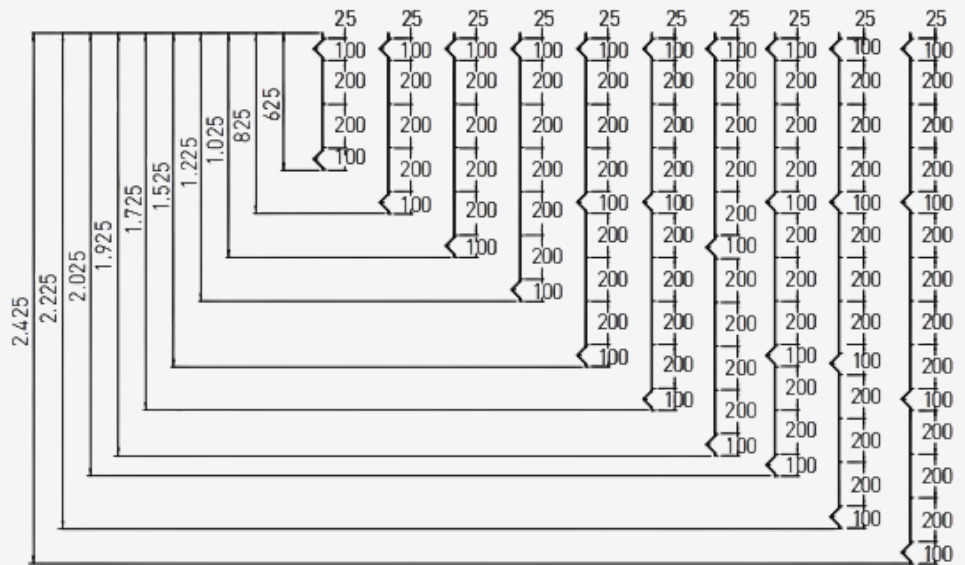

ÉCONOMIQUE - ROBUSTE

PANNEAU RIGIDE FIL 5/5MM

Référence : CPRPR5

CARACTÉRISTIQUES

Hauteurs et Plis	0.625m →	2 plis
	0.825m →	2 plis
	1.025m →	2 plis
	1.225m →	2 plis
	1.525m →	3 plis
	1.725m →	3 plis
	1.925m →	3 plis
	2.025m →	4 plis
	2.225m →	4 plis
	2.425m →	4 plis
Longueur	2.50 mètres	
Nombre de maille	45	
Traitement	Fil d'acier galvanisé puis thermolaqué	
Garantie	10 ans	
Fabrication	Union Européenne	

POTEAU I-PRO

Référence : CPRPS

PLATINE

Référence : CPRP

KIT DE LAMELLES PVC

Référence : BVLOPVC