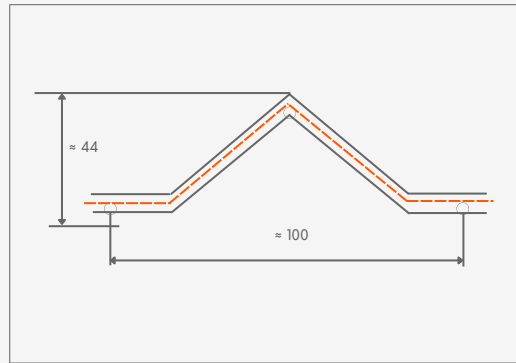

ÉCONOMIQUE - ROBUSTE

PANNEAU RIGIDE FIL 5/5MM

Référence : CPRPR5

CARACTÉRISTIQUES

Hauteurs et Plis	0.625m →	2 plis
	0.825m →	2 plis
	1.025m →	2 plis
	1.225m →	2 plis
	1.525m →	3 plis
	1.725m →	3 plis
	1.925m →	3 plis
	2.025m →	4 plis
	2.225m →	4 plis
	2.425m →	4 plis
Longueur	2.50 mètres	
Nombre de maille	45	
Traitement	Fil d'acier galvanisé puis thermolaqué	
Garantie	10 ans	
Fabrication	Union Européenne	