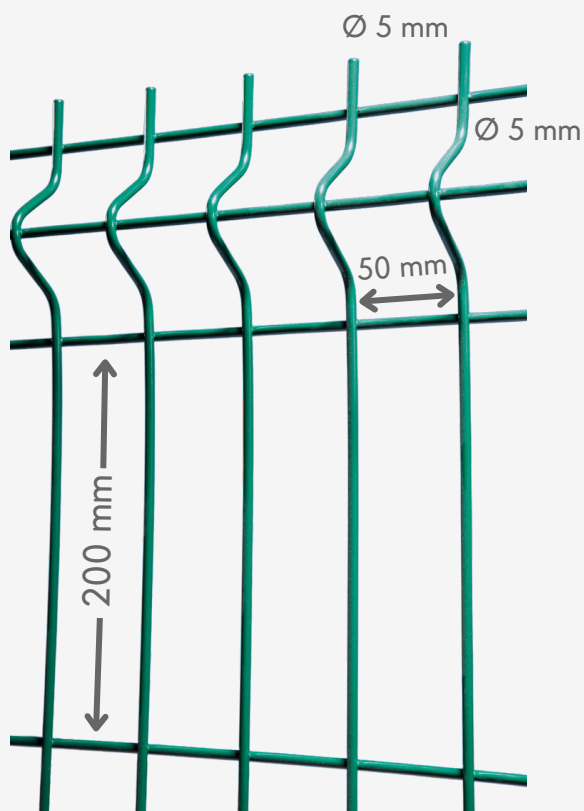

ÉCONOMIQUE - ROBUSTE

PANNEAU RIGIDE FIL 5/5MM

Référence : CPRPR5

CARACTÉRISTIQUES

Hauteurs et Plis	0.625m →	2 plis
	0.825m →	2 plis
	1.025m →	2 plis
	1.225m →	2 plis
	1.525m →	3 plis
	1.725m →	3 plis
	1.925m →	3 plis
	2.025m →	4 plis
	2.225m →	4 plis
	2.425m →	4 plis
Longueur	2.50 mètres	
Nombre de maille	45	
Traitement	Fil d'acier galvanisé puis thermolaqué	
Garantie	10 ans	
Fabrication	Union Européenne	

POTEAU I-PRO

Référence : CPRPS

PLATINE

Référence : CPRP

KIT DE LAMELLES PVC

Référence : BVLOPVC